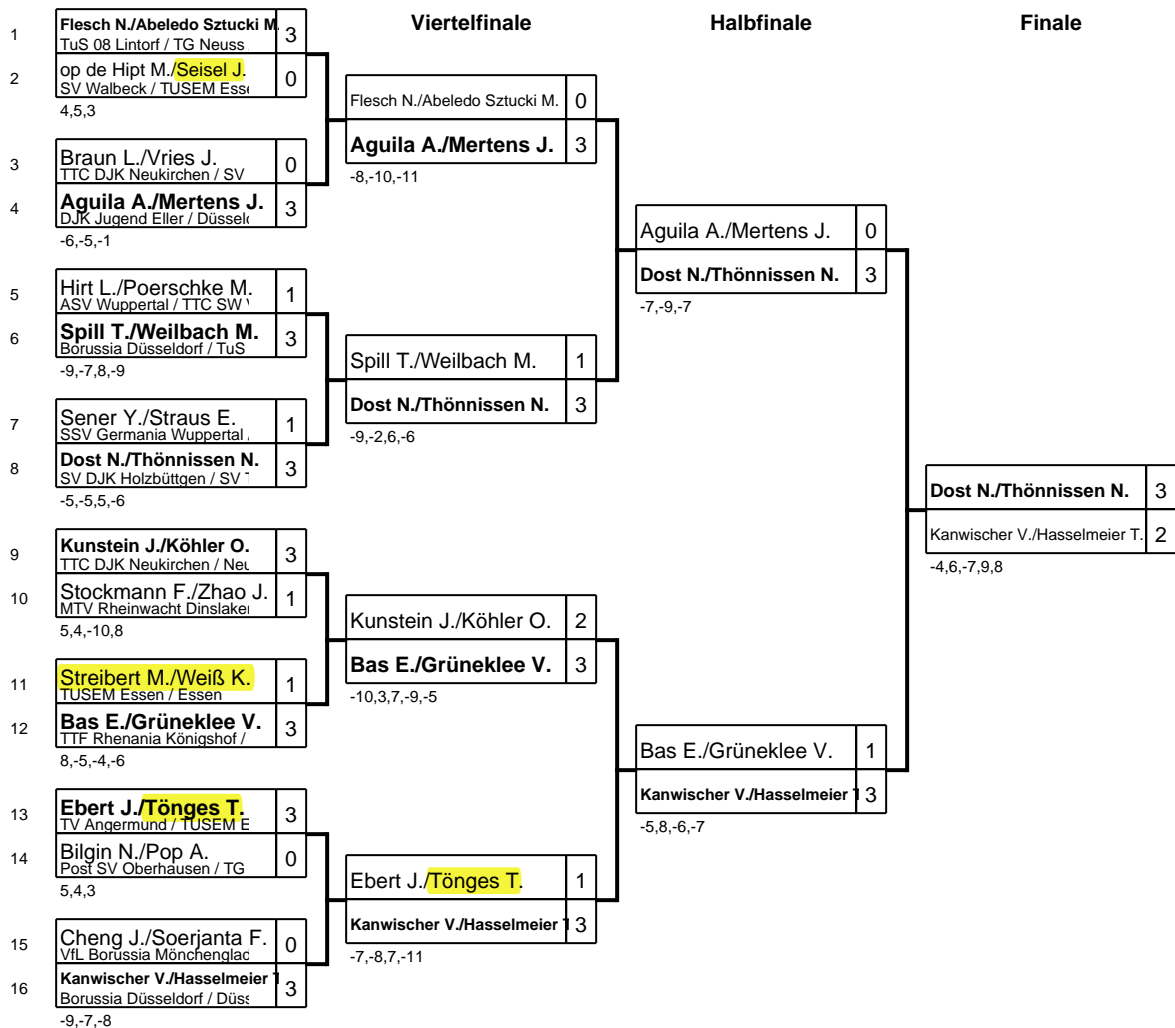

Bezirksmeisterschaften Düsseldorf Nachwuchs

Klasse: Schüler C Doppel 05.11.2017 Wuppertal

Bezirksmeisterschaften Düsseldorf Nachwuchs

Klasse: Schülerinnen C Doppel 05.11.2017 Wuppertal

	Viertelfinale		Halbfinale		Finale	
1	Meens S./Karadeniz N. TTC Straelen/Wachtendon	3				
2		0	Meens S./Karadeniz N.	3		
3	Stankowiak L./Houben E. SV DJK Holzbüttgen / TTV	3	Stankowiak L./Houben E.	0		
4	Antunes J./El Hamdaoui S. TV Angermund / TTC DJK	0	9,4,3			
5	Billerbeck F./Hanke H. Borussia Düsseldorf / Düst	0		Meens S./Karadeniz N.	3	
6	Ludwig R./Latta C. TTV Zons / Neuss/Greveni	3		Ludwig R./Latta C.	1	
7		0		9,-9,8,9		
8	Klößner L./Ruiss L. SV TTC Baal / Mönchengl.	3	Ludwig R./Latta C.	3		
9	Jacobi C./Liesenhoff P. NTV Wuppertal / Bergische	3	Klößner L./Ruiss L.	0		
10		0	4,4,2			
11		0		Meens S./Karadeniz N.	3	
12	Bandemer P./Oliveira J. Borussia Düsseldorf / TTC	3	Jacobi C./Liesenhoff P.	0		
13	Büchler F./Szalkó F. TV Angermund / DJK Rher	0	Bandemer P./Oliveira J.	3		
14	Osmani A./Shang N. Borussia Düsseldorf / Düst	3	-4,-5,-2			
15		0		Bandemer P./Oliveira J.	3	
16	Isenberg L./Bakay N. TTC Werden 48 / TTV DJK	3		Isenberg L./Bakay N.	1	
				9,9,-8,5		
						Meens S./Karadeniz N.
						3
						Bandemer P./Oliveira J.
						0
						6,8,4