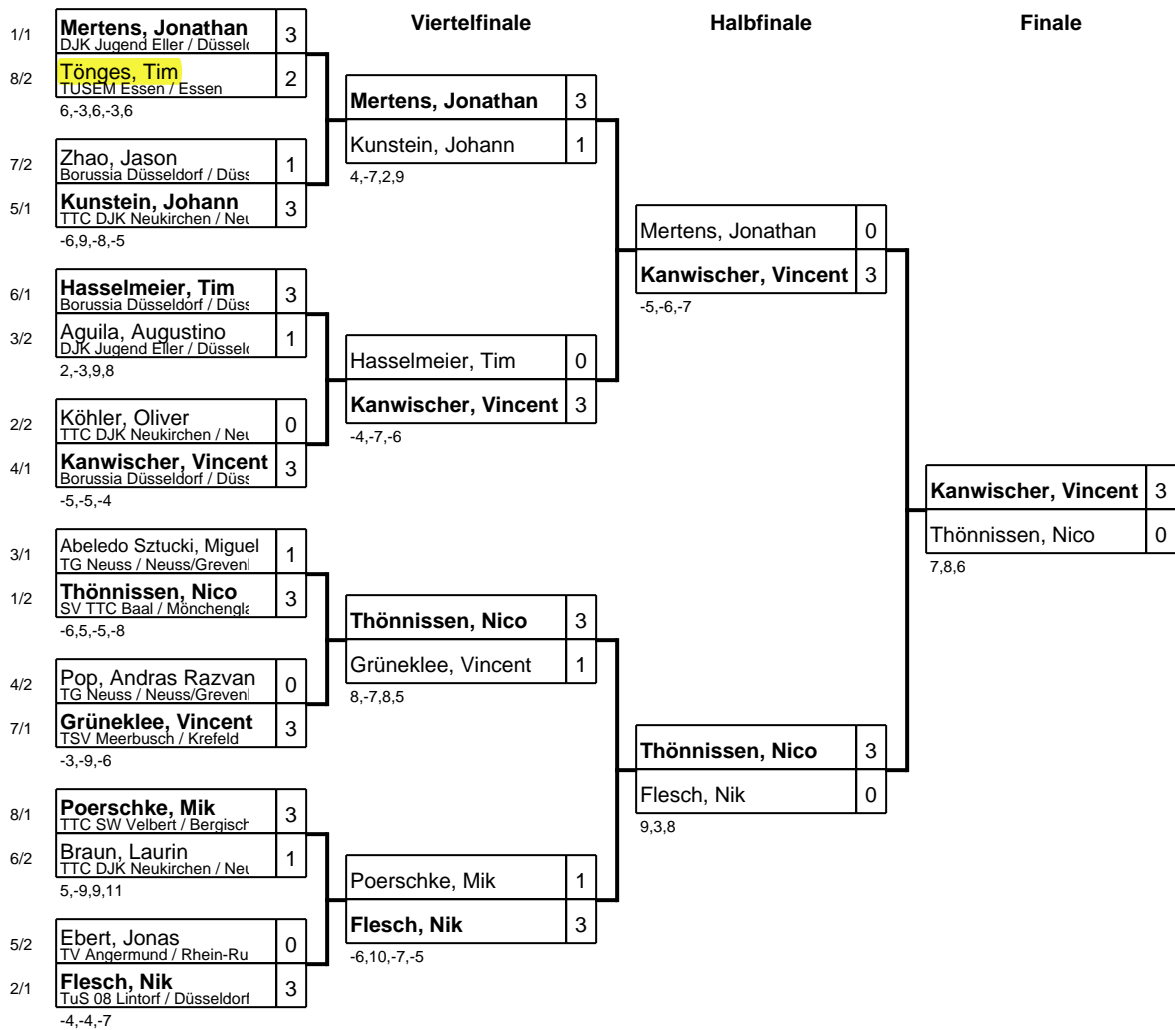

Bezirksmeisterschaften Düsseldorf Nachwuchs

Klasse: Schüler C Einzel 05.11.2017 Wuppertal

Bezirksmeisterschaften Düsseldorf Nachwuchs

Klasse: Schülerinnen C Einzel 05.11.2017/ Wuppertal

Vorrunde

Gruppe: 01

Platz	Name	SP	Spiele	Sätze	1	2	3	4	5
1	Bandemer, Philippa von Borussia Düsseldorf / Düsseldorf (	1	4 : 0	12 : 0 +12		3 : 0 4,1,5	3 : 0 2,5,2	3 : 0 2,1,0	3 : 0 2,2,0
2	Latta, Carolina TTV Zons / Neuss/Grevenbroich	5	2 : 2	8 : 7 +1	0 : 3 -4,-1,-5		2 : 3 -8,10,-7,11,-8	3 : 1 2,-9,3,3	3 : 0 10,4,7
3	Antunes, Julia TV Angermund / Rhein-Ruhr	4	2 : 2	7 : 8 -1	0 : 3 -2,-5,-2	3 : 2 8,-10,7,-11,8		3 : 0 4,10,9	1 : 3 -7,6,-6,-7
4	Szalkó, Fanni DJK Rhenania Kleve / Niederrhein	2	1 : 3	4 : 9 -5	0 : 3 -2,-1,-0	1 : 3 -2,9,-3,-3	0 : 3 -4,-10,-9		3 : 0 3,9,7
5	Ruiss, Leni SV TTC Baal / Mönchengladbach	3	1 : 3	3 : 10 -7	0 : 3 -2,-2,-0	0 : 3 -10,-4,-7	3 : 1 7,-6,6,7	0 : 3 -3,-9,-7	

Gruppe: 02

Platz	Name	SP	Spiele	Sätze	1	2	3	4	5
1	Ludwig, Rosa TTV Zons / Neuss/Grevenbroich	1	4 : 0	12 : 3 +9		3 : 2 -11,4,5,-5,5	3 : 0 9,8,6	3 : 1 5,-6,7,4	3 : 0 3,6,4
2	Billerbeck, Feline Borussia Düsseldorf / Düsseldorf (	2	3 : 1	11 : 5 +6	2 : 3 11,-4,-5,5,-5		3 : 2 -8,9,-10,6,9	3 : 0 5,1,5	3 : 0 2,6,4
3	Stankowiak, Louisa SV DJK Holzbüttgen / Neuss/Grev	5	2 : 2	8 : 7 +1	0 : 3 -9,-8,-6	2 : 3 8,-9,10,-6,-9		3 : 0 8,4,5	3 : 1 -4,5,3,10
4	El Hamdaoui, Sarah TTC DJK GS Kaßlerfeld / Rhein-R	4	1 : 3	4 : 10 -6	1 : 3 -5,6,-7,-4	0 : 3 -5,-1,-5	0 : 3 -8,-4,-5		3 : 1 14,8,-7,8
5	Klöckner, Lucie SV TTC Baal / Mönchengladbach	3	0 : 4	2 : 12 -10	0 : 3 -3,-6,-4	0 : 3 -2,-6,-4	1 : 3 4,-5,-3,-10	1 : 3 -14,-8,7,-8	

Gruppe: 03

Platz	Name	SP	Spiele	Sätze	1	2	3	4	5
1	Karadeniz, Nisa PSV Oberhausen / Rhein-Ruhr	1	3 : 0	9 : 1 +8		3 : 0 8,10,6	3 : 1 2,6,-9,7	3 : 0 5,2,6	
2	Liesenhoff, Paula NTV Wuppertal / Bergisches Land	2	2 : 1	6 : 5 +1	0 : 3 -8,-10,-6		3 : 1 -5,8,4,8	3 : 1 8,11,-9,2	
3	Osmani, Amelie Borussia Düsseldorf / Düsseldorf (	3	1 : 2	5 : 8 -3	1 : 3 -2,-6,9,-7	1 : 3 5,-8,-4,-8		3 : 2 5,9,-7,-8,7	
4	Oliveira, Julia TTC Champions Düsseldorf / Düssel	4	0 : 3	3 : 9 -6	0 : 3 -5,-2,-6	1 : 3 -8,-11,9,-2	2 : 3 -5,-9,7,8,-7		

Gruppe: 04

Platz	Name	SP	Spiele	Sätze	1	2	3	4	5
1	Meens, Sina TTC Straelen/Wachtendonk / Kref	1	3 : 0	9 : 1 +8		3 : 1 3,10,-7,9	3 : 0 4,6,3	3 : 0 2,4,8	
2	Bakay, Nehir TTV DJK Altenessen / Essen	2	2 : 1	7 : 3 +4	1 : 3 -3,-10,7,-9		3 : 0 4,6,10	3 : 0 1,7,2	
3	Shang, Nina Borussia Düsseldorf / Düsseldorf (	3	1 : 2	3 : 7 -4	0 : 3 -4,-6,-3	0 : 3 -4,-6,-10		3 : 1 10,-9,4,9	
4	Büchler, Franziska TV Angermund / Rhein-Ruhr	4	0 : 3	1 : 9 -8	0 : 3 -2,-4,-8	0 : 3 -1,-7,-2	1 : 3 -10,9,-4,-9		

Gruppe: 05

Platz	Name	SP	Spiele	Sätze	1	2	3	4	5
1	Isenberg, Lisa TTC Werden 48 / Essen	1	3 : 0	9 : 4 +5		3 : 2 -7,4,-2,2,10	3 : 2 -6,-8,12,9,5	3 : 0 12,10,2	
2	Jacobi, Clara NTV Wuppertal / Bergisches Land	2	2 : 1	8 : 3 +5	2 : 3 7,-4,2,-2,-10		3 : 0 9,15,7	3 : 0 4,8,5	
3	Houben, Eileen TTV Zons / Neuss/Grevenbroich	4	1 : 2	5 : 7 -2	2 : 3 6,8,-12,-9,-5	0 : 3 -9,-15,-7		3 : 1 6,12,-10,4	
4	Hanke, Helene Borussia Düsseldorf / Düsseldorf (	3	0 : 3	1 : 9 -8	0 : 3 -12,-10,-2	0 : 3 -4,-8,-5	1 : 3 -6,-12,10,-4