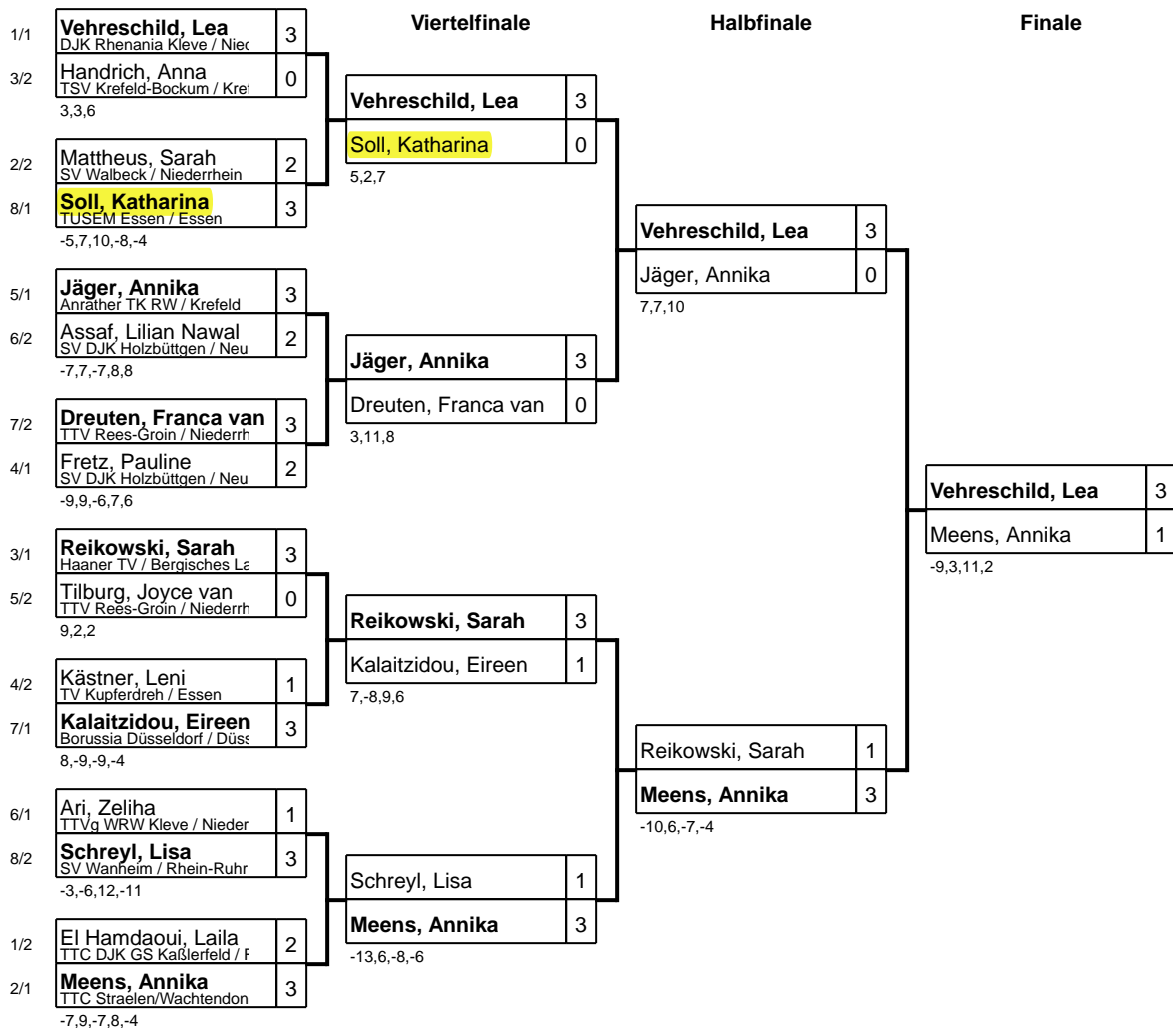

Bezirksmeisterschaften Düsseldorf Nachwuchs

Klasse: Schülerinnen A Einzel 05.11.2017 Wuppertal

Bezirksmeisterschaften Düsseldorf Nachwuchs

Klasse: Schüler B Einzel 04.11.2017/ Wuppertal

Vorrunde

Gruppe: 01

Platz	Name	SP	Spiele	Sätze	1	2	3	4	5
1	Erkis, Elias TTVg WRW Kleve / Niederrhein	1	4 : 0	12 : 2 +10		3 : 0 3,5,3	3 : 0 7,11,7	3 : 0 7,9,3	3 : 2 -8,11,3,-8,6
2	Thönnissen, Nico SV TTC Baal / Mönchengladbach	1	3 : 1	9 : 5 +4	0 : 3 -3,-5,-3		3 : 1 -9,8,11,4	3 : 0 5,6,9	3 : 1 9,-8,7,7
3	Streibert, Elias TUSEM Essen / Essen	4	2 : 2	7 : 7 0	0 : 3 -7,-11,-7	1 : 3 9,-8,-11,-4		3 : 0 8,5,9	3 : 1 4,-9,6,11
4	Jungbecker, Jan TuS 08 Lintorf / Düsseldorf (Kreis)	3	1 : 3	3 : 9 -6	0 : 3 -7,-9,-3	0 : 3 -5,-6,-9	0 : 3 -8,-5,-9		3 : 0 6,8,7
5	Hasselmeier, Tim Borussia Düsseldorf / Düsseldorf (Kreis)	1	0 : 4	4 : 12 -8	2 : 3 8,-11,-3,8,-6	1 : 3 -9,8,-7,-7	1 : 3 -4,9,-6,-11	0 : 3 -6,-8,-7	

Gruppe: 02

Platz	Name	SP	Spiele	Sätze	1	2	3	4	5
1	Lehnen, Melvin TUSEM Essen / Essen	2	3 : 0	9 : 2 +7		3 : 1 8,5,-7,5	3 : 1 7,4,-4,2	3 : 0 2,3,3	
2	Maiber, David DJK Jugend Eller / Düsseldorf (Kreis)	3	2 : 1	7 : 4 +3	1 : 3 -8,-5,7,-5		3 : 1 5,-3,9,10	3 : 0 5,5,5	
3	Beck, Tom TTV Ronsdorf / Bergisches Land	2	1 : 2	5 : 6 -1	1 : 3 -7,-4,4,-2	1 : 3 -5,3,-9,-10		3 : 0 3,3,6	
4	Spänkuch, Lukas MTV Rheinwacht Dinslaken / Rheinl.	4	0 : 3	0 : 9 -9	0 : 3 -2,-3,-3	0 : 3 -5,-5,-5	0 : 3 -3,-3,-6		

Gruppe: 03

Platz	Name	SP	Spiele	Sätze	1	2	3	4	5
1	Bach, Paul Borussia Düsseldorf / Düsseldorf (Kreis)	3	3 : 0	9 : 0 +9		3 : 0 5,3,4	3 : 0 4,5,6	3 : 0 4,5,1	
2	Paus, Robin Post SV Kamp-Lintfort / Niederrhein	2	2 : 1	6 : 4 +2	0 : 3 -5,-3,-4		3 : 1 11,-9,9,9	3 : 0 3,3,2	
3	Kunstein, Johann TTC DJK Neukirchen / Neuss/Greif	1	1 : 2	4 : 6 -2	0 : 3 -4,-5,-6	1 : 3 -11,9,-9,-9		3 : 0 10,11,6	
4	Aengenheyster, Emanuel TTC Champions Düsseldorf / Düsseldorf (Kreis)	4	0 : 3	0 : 9 -9	0 : 3 -4,-5,-1	0 : 3 -3,-3,-2	0 : 3 -10,-11,-6		

Gruppe: 04

Platz	Name	SP	Spiele	Sätze	1	2	3	4	5
1	Rauberger, Emil TTC Champions Düsseldorf / Düsseldorf (Kreis)	3	2 : 1	7 : 3 +4		3 : 0 9,7,7	1 : 3 5,-8,-9,-2	3 : 0 5,5,5	
2	Tönges, Tim TUSEM Essen / Essen	2	2 : 1	6 : 3 +3	0 : 3 -9,-7,-7		3 : 0 7,9,9	3 : 0 9,11,8	
3	Kamp, Nils TV Angermund / Rhein-Ruhr	2	2 : 1	6 : 5 +1	3 : 1 -5,8,9,2	0 : 3 -7,-9,-9		3 : 1 -9,7,5,2	
4	Bremges, Bastian TV Erkelenz / Mönchengladbach	2	0 : 3	1 : 9 -8	0 : 3 -5,-5,-5	0 : 3 -9,-11,-8	1 : 3 9,-7,-5,-2		

Gruppe: 05

Platz	Name	SP	Spiele	Sätze	1	2	3	4	5
1	Mohácsy, László Borussia Düsseldorf / Düsseldorf (Kreis)	3	3 : 0	9 : 0 +9		3 : 0 9,4,3	3 : 0 3,7,8	3 : 0 4,7,2	
2	Klubert, Marco SSV Germania Wuppertal / Bergisch	2	2 : 1	6 : 3 +3	0 : 3 -9,-4,-3		3 : 0 4,5,5	3 : 0 4,8,6	
3	Ebert, Jonas TV Angermund / Rhein-Ruhr	2	1 : 2	3 : 6 -3	0 : 3 -3,-7,-8	0 : 3 -4,-5,-5		3 : 0 8,2,11	
4	Schnerr, Colin Post SV Kamp-Lintfort / Niederrhein	3	0 : 3	0 : 9 -9	0 : 3 -4,-7,-2	0 : 3 -4,-8,-6	0 : 3 -8,-2,-11