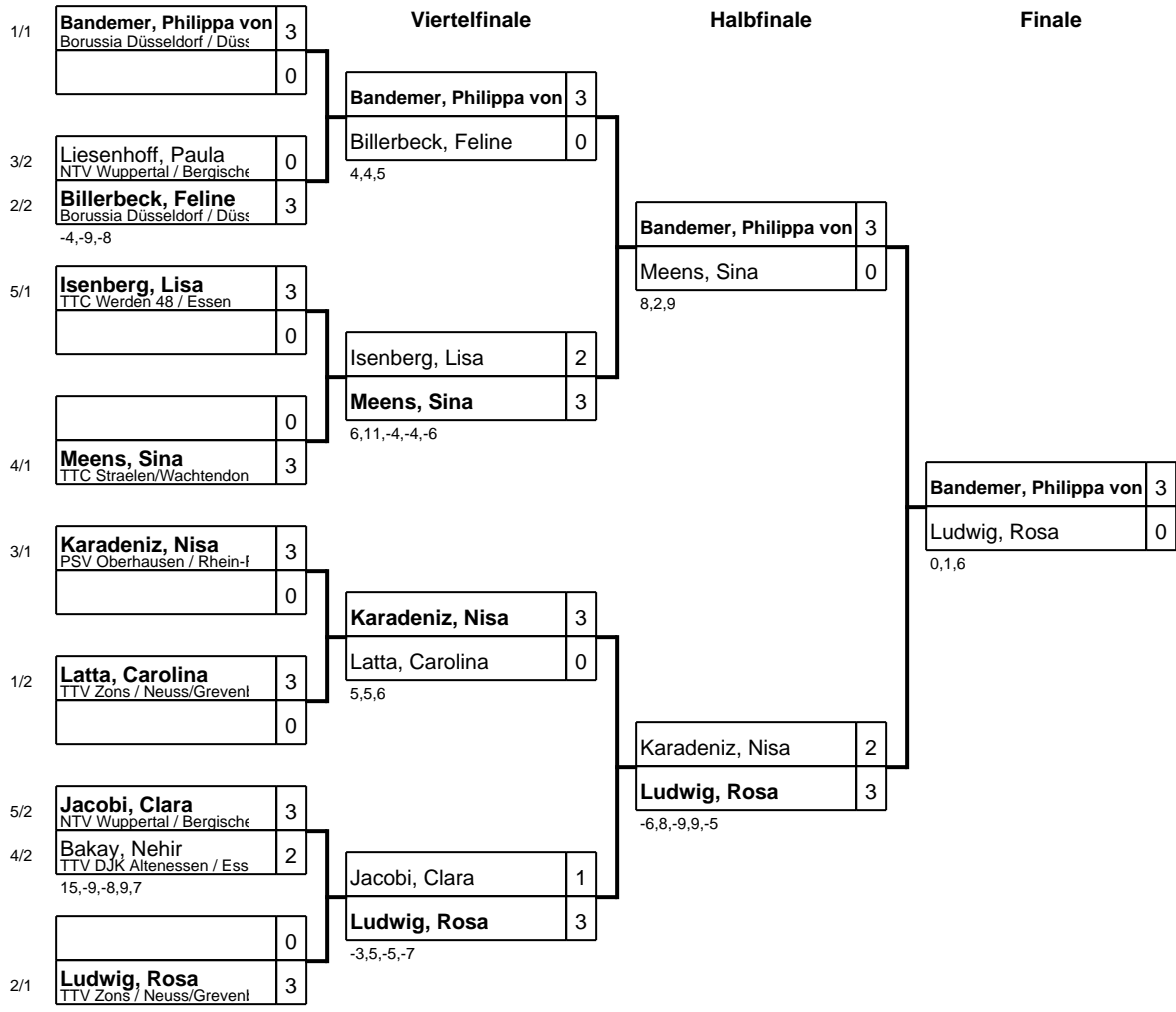

Bezirksmeisterschaften Düsseldorf Nachwuchs

Klasse: Schülerinnen C Einzel 05.11.2017 Wuppertal

Bezirksmeisterschaften Düsseldorf Nachwuchs

Klasse: Jungen Doppel 04.11.2017 Wuppertal

	Achtelfinale		Viertelfinale		Halbfinale		Finale	
1	Schapiro R./Teramae T. Borussia Düsseldorf / Düst	3						
2		0	Schapiro R./Teramae T.	3				
3	Vander F./Engels D. Anrather TK RW / TTF Rhe	3	Vander F./Engels D.	1				
4	Kirschke J./Zehnpfennig M. TTC Champions Düsseldo	1	9,-8,8,3					
5	Steed H./Bimmermann A. DJK Rhenania Kleve / VfL	3		Schapiro R./Teramae T.	3			
6	Janßen T./Hoheisel D. TTF Rhenania Königshof /	1		Steed H./Bimmermann A.	1			
7		0	7,4,-9,10					
8	Mauersberger C./Oberbansc SSV Germania Wuppertal	3						
9	Gürsching Y./Sauren J. Borussia Düsseldorf / Düst	3				Schapiro R./Teramae T.	3	
10		0				Gröschl T./Schmidl B.	2	
11	Janissen T./Stoeber N. Spvgg. Meiderich 06/95 / F	3				8,4,-9,-8,9		
12	Stadie M./Walter C. MTG Horst / TG Neuss / E	1						
13	Gröschl T./Schmidl B. TUSEM Essen / Essen	3						
14	Moj V./Busch N. Spvgg. Meiderich 06/95 / S	2						
15		0						
16	Gerlitz C./Niesigk P. Post SV Oberhausen / Rhe	3						
17	Moerland J./Rohrsen L. Borussia Düsseldorf / Düst	3						
18		0						
19	Tepasse R./Berns D. TTV Rees-Groin / Niederrh	2						
20	Bandemer J./Hong P. Borussia Düsseldorf / Düst	3						
21	Legermann F./Maxelon B. TuS 08 Lintorf / VfL Rheinf	0						
22	Kümpel D./Einck M. TTC Champions Düsseldo	3						
23		0						
24	Bandemer J./Kalaitzidis M. Borussia Düsseldorf / Düst	3						
25	Münstermann L./Weinitschke SV DJK Holzbüttgen / Neu	3						
26	Schüller J./Neukirchen J. TTC DJK Neukirchen / Net	0						
27	Klos F./Schäfer S. SSV Germania Wuppertal	1						
28	Schüller J./Neukirchen J. TTC DJK Neukirchen / Net	3						
29	Aengenheyster L./Weinkauf TTC Champions Düsseldo	3						
30	Reinartz M./Wahlen A. TG Neuss / Neuss/Greven	1						
31		0						
32	Lindhofen J./Wulkesch J. Solingen Blades / TTV Ror	3